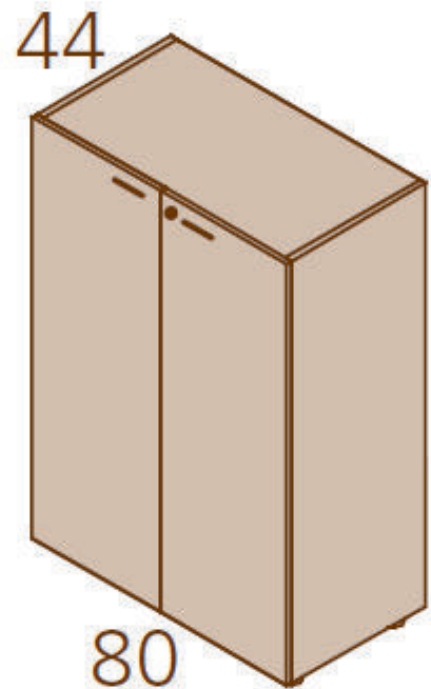

Büromöbel günstig

Highboard mit Türen + Schloß

PROFI-Schranksystem mit Komfort und Funktion

ANGEBOT

- ▷ Profi-Highboard mit **3 Ordnerhöhen**
- ▷ **Breite 80 cm x Höhe 118 cm**
- ▷ Türen mit **Schloß**
- ▷ Strapazierfähige Oberflächen
- ▷ Einteilig genutete Sicht-Rückwand
- ▷ Einlegeboden 25 mm- Traglast 28 kg
- ▷ Stabil und Verwindungssteif
- ▷ Seitenbohrungen 32mm Raster
- ▷ Innen verstellbare Bodengleiter
- ▷ Farben+Dekore nach Wahl

- ▷ OPTION
  Metall-Fachböden für hohe Belastung

€ 399,-