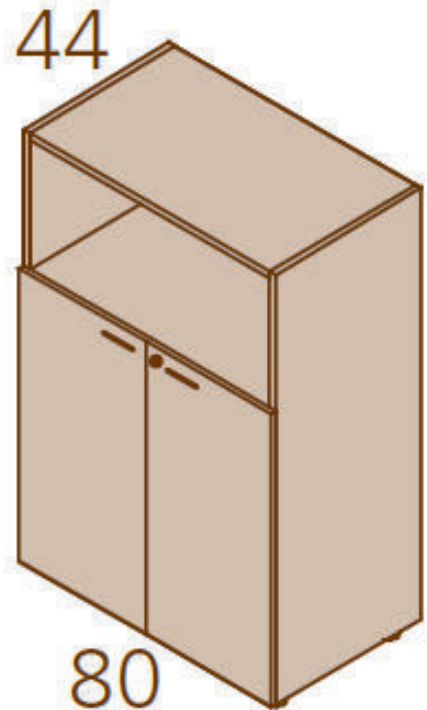

## Highboard mit Regalfach + Türen

PROFI-Schranksystem mit Komfort und Funktion

### ANGEBOT

- ▷ Profi-Highboard mit **3 Ordnerhöhen**
- ▷ **Breite 80 cm x Höhe 118 cm**
- ▷ Türen mit **Schloß** + Regalfach
- ▷ Strapazierfähige Oberflächen
- ▷ Einteilig genutete Sicht-Rückwand
- ▷ Einlegeboden 25 mm- Traglast 28 kg
- ▷ Stabil und Verwindungssteif
- ▷ Seitenbohrungen 32mm Raster
- ▷ Innen verstellbare Bodengleiter
- ▷ Farben+Dekore nach Wahl
  
- ▷ OPTION  
*Metall-Fachböden für hohe Belastung*