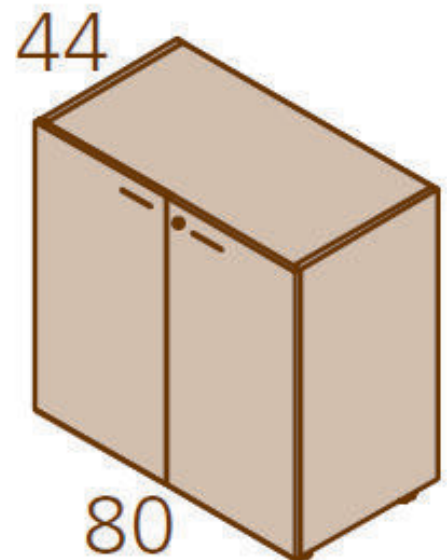

Büromöbel günstig

Sideboard mit Türen + Schloß

PROFI-Schranksystem mit Komfort und Funktion

ANGEBOT

- ▷ Profi-Sideboard mit **2 Ordnerhöhen**
- ▷ **Breite 80 cm x Höhe 79,5 cm**
- ▷ Türen mit **Schloß**
- ▷ Strapazierfähige Oberflächen
- ▷ Einteilig genutete Sicht-Rückwand
- ▷ Einlegeboden 25 mm- Traglast 28 kg
- ▷ Stabil und Verwindungssteif
- ▷ Seitenbohrungen 32mm Raster
- ▷ Innen verstellbare Bodengleiter
- ▷ Farben+Dekore nach Wahl

- ▷ OPTION
  Metall-Fachboden für hohe Belastung

€ 299,-