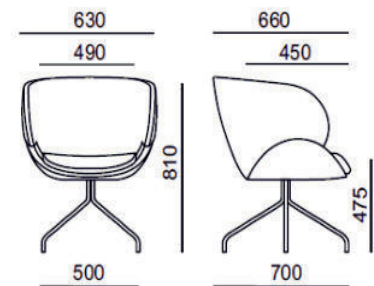

## Design Schalensessel Leder

Multifunktionalität wird hier groß geschrieben

### ANGEBOT

- ▷ Design Schalensessel Bezug Leder
- ▷ Sitzhöhe 47,5 cm
- ▷ Filigranes 4-Bein Gestell mit Gleitern
- ▷ Gestell schwarz, weiß, silber, Chrom
- ▷ Einzigartig + Exklusives Design
- ▷ Bezüge Leder / Stoff- auch kombiniert
- ▷ Hochwertige PU-Polsterung
- ▷ Sitzmöbel-Design für jede Anforderung