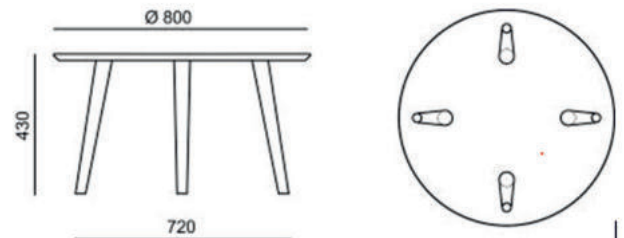

## Tisch rund 80 Massivholzbeine

Sitzen neu definieren und alte Strukturen hinter sich lassen

### ANGEBOT

- ▷ Beistell- Besuchertisch rund 80 cm
- ▷ Tischhöhe 43 cm
- ▷ Tischbeine MASSIV Eiche natur
- ▷ Tischbeine Polyurethan klar lackiert
- ▷ Kunststoff + Filzkunststoffgleiter
- ▷ Tischplatte 18 mm MDF weiß lackiert
- ▷ Nach Handwerkstradition gefertigt