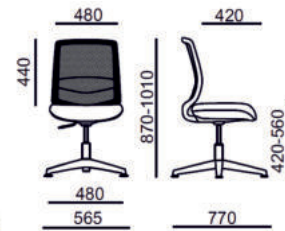

Besucherstuhl-Höhenverstellung

Eleganz und Originalität - Eine neue Bürostuhl-Dimension

ANGEBOT

- ▷ Besucher-Besprechungsstuhl
- ▷ Ergonomische Netz Rückenlehne
- ▷ Fußkreuz Aluminium poliert
- ▷ Sitzfläche mit ergonomischer Polsterung
- ▷ Höhenverstellung 42 - 56 cm
- ▷ Bodengleiter für Teppich und Hartböden
- ▷ GS-Zertifikat geprüft - EU-Norm En1335

Rückennetz in schwarz - weiß - grau

€ 249,-