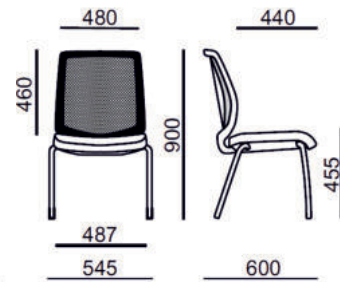

Bürostuhl KEA Style

Besucherstuhl mit Netzrücken

Eleganz und Originalität - Eine neue Bürostuhl-Dimension

ANGEBOT

- ▷ Besucher-Besprechungsstuhl
- ▷ Ergonomische Netz Rückenlehne
- ▷ Sesselbeine Rundrohr Chrom
- ▷ Sitzfläche mit ergonomischer Polsterung
- ▷ Bodengleiter für Teppich und Hartböden
- ▷ GS-Zertifikat geprüft - EU-Norm En1335

Rückennetz in schwarz - weiß - grau

€ 199,-