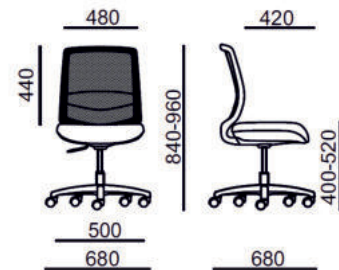

Standard-Drehstuhl m. Armlehnen

Eleganz und Originalität - Eine neue Bürostuhl-Dimension

ANGEBOT

- ▷ Bürostuhl-Sessel Standardausführung
- ▷ Ergonomische Netz Rückenlehne
- ▷ Sitz mit stufenloser Höhenverstellung
- ▷ Sitzfläche mit ergonomischer Polsterung
- ▷ Fusskreuz Kunststoffteile weiß o. schwarz
- ▷ PU Soft-Armlehnen höhenverstellbar
- ▷ GS-Zertifikat geprüft - EU-Norm En1335

Rückennetz in schwarz - weiß - grau

€ 299,-