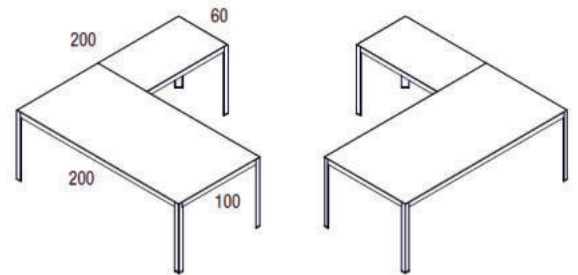

Alu-Frame

Chefschreibtisch mit Winkeltisch

Handpoliertes Aluminiumgestell - Extravagantes Design

ANGEBOT

- ▷ Chefschreibtisch 200x100 cm
- ▷ *Inklusive* Winkeltisch 100x60 cm
- ▷ Umlaufendes Aluminium-Profil
- ▷ Extravagantes Büromöbeldesign
- ▷ Tischbeine + Rahmen Handpoliert
- ▷ Farben + Dekore nach Wahl
- ▷ Patentierte unsichtbare Verbindungen
- ▷ Einzigartiges Büromöbeldesign

~~Katalogpreis 2.386,-~~

€ 1.490,-