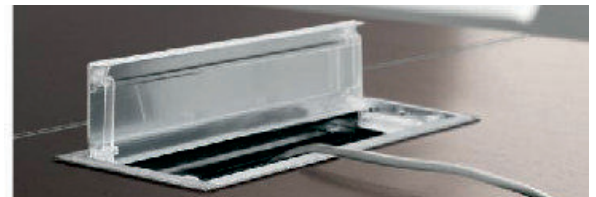

ZUBEHÖR - OPTIONEN

LEDER-Schreibauflage schwarz 95x45 € 119,-

Vertikaler Metall-Kabelkanal 65x6 € 79,-

€ 1.890,-