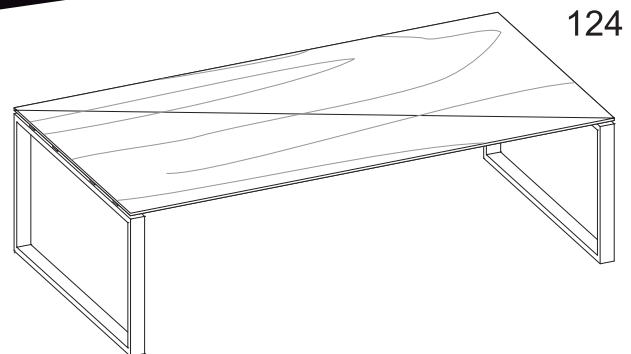

Chefbüro Platinum

Besprechungstisch 240x124 cm

Günstige Büromöbel für eine zeitgemäße Arbeitswelt

ANGEBOT

- ▷ Besprechungstisch 240x124cm
- ▷ Stabile Metall-Unterkonstruktion
- ▷ Plattenstärken 18 mm
- ▷ ABS-Plattenschutzkanten
- ▷ Schwebende Plattenoptik
- ▷ Tischbeine Metall Design-Ringgestell
- ▷ Leichte und elegante Formgebung
- ▷ Hochwertige + stabile Verarbeitung
- ▷ Ausreichend bis zu 8 Personen
- ▷ Farben und Dekore nach Wahl