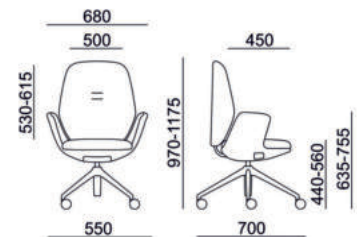

Bezug OCEAN

Bürosessel KEA Moon

### ANGEBOT

- ▷ Hohe ergonomische Rückenlehne
- ▷ Rückenlehne EASY Touch System 85mm
- ▷ Gepolsterte feststehende Armlehnen
- ▷ *Keine sichtbare* Stuhlmechanik!!!
- ▷ Rückseitige Vollpolsterung
- ▷ Stufenlose Sitzhöhenverstellung
- ▷ Automatischer Gegendruck 50-120 kg.
- ▷ Ergonomisch gepolstertes Sitzkissen
- ▷ Doppel-Laufrollen Ø 60 mm
- ▷ **4-Arm DESIGN-Fußkreuz Alu-poliert**
- ▷ Gasfeder **Chrom**
- ▷ **Polsterbezug OCEAN**
- ▷ **AKTION saubere Meere**