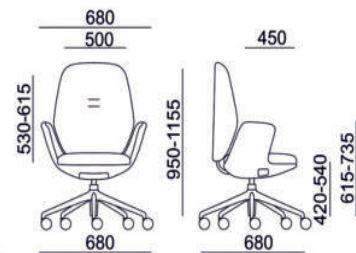

Bürosessel KEA Moon

DESIGN-Sessel mit Armlehnen

Harmonie und Entspannung für einen perfekten Tag

ANGEBOT

- ▷ Design-Bürosessel mit Armlehnen
- ▷ Hohe ergonomische Rückenlehne
- ▷ Rückenlehne EASY Touch System 85mm
- ▷ Gepolsterte feststehende Armlehnen
- ▷ *Keine sichtbare* Stuhlmechanik!!!
- ▷ Rückseitige Vollpolsterung
- ▷ Stufenlose Sitzhöhenverstellung
- ▷ Automatischer Gegendruck 50-120 kg.
- ▷ Ergonomisch gepolstertes Sitzkissen
- ▷ Doppel-Laufrollen Ø 60 mm
- ▷ **5-Arm DESIGN-Fußkreuz schwarz - weiß**
- ▷ Gasfeder **schwarz**