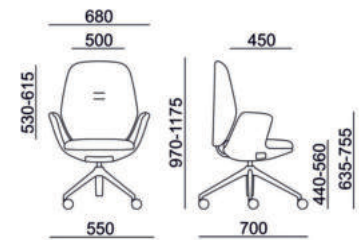

Bürosessel KEA Moon

DESIGN-Sessel mit Armlehnen

Harmonie und Entspannung für einen perfekten Tag

ANGEBOT

- ▷ Design-Bürosessel mit Armlehnen
- ▷ Hohe ergonomische Rückenlehne
- ▷ Rückenlehne EASY Touch System 85mm
- ▷ Gepolsterte feststehende Armlehnen
- ▷ *Keine sichtbare* Stuhlmechanik!!!
- ▷ Rückseitige Vollpolsterung
- ▷ Stufenlose Sitzhöhenverstellung
- ▷ Automatischer Gegendruck 50-120 kg.
- ▷ Ergonomisch gepolstertes Sitzkissen
- ▷ Doppel-Laufrollen Ø 60 mm
- ▷ **4-Arm DESIGN-Fußkreuz Alu-polier**t
- ▷ Gasfeder **Chrom**