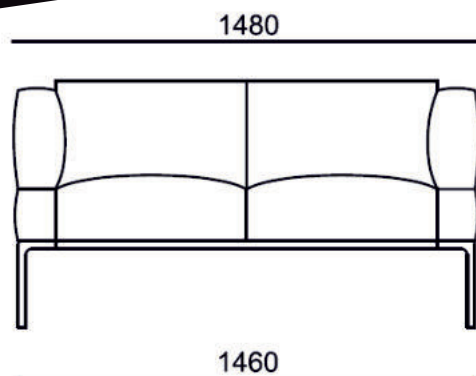

Sofa & Sessel hkb-11

Premium 2er Sofa mit Lederbezug

Polstermöbel mit Luxus und hochwertiger Eleganz

ANGEBOT

- ▷ Design-2er Sofa B 1460 x T 74 cm
- ▷ Sitzhöhe 44 cm / Rückenhöhe 79 cm
- ▷ Metallrahmen Rundrohr **Chrom**
- ▷ Bodenleiter für Teppich + Hartboden
- ▷ Armlehnen nach Wahl - hoch/niedrig
- ▷ **Feinstes Naturleder 1,5 mm Stärke!!**
- ▷ Hochwertige Verarbeitung
- ▷ Premium Qualität - hohes Eigengewicht
- ▷ Qualität + Design der Spitzenklasse
- ▷ Lederfarben nach Wahl