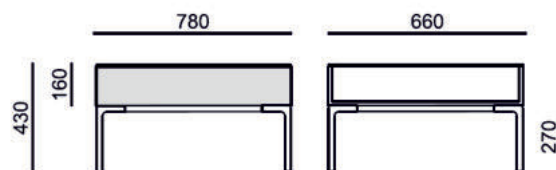

### ANGEBOT

- ▷ Kaffeetisch **B 78** x T 66 cm x H 43 cm
- ▷ Zeitungs-Ablagefach Höhe 16 cm
- ▷ Metallrahmen Rundrohr **Chrom**
- ▷ Bodenleiter für Teppich + Hartboden
- ▷ Korpus lackiert **weiß** oder **schwarz**
- ▷ **Glasplatte 6 mm Unterseite lackiert**
- ▷ Hochwertige Verarbeitung
- ▷ Qualität + Design der Spitzenklasse