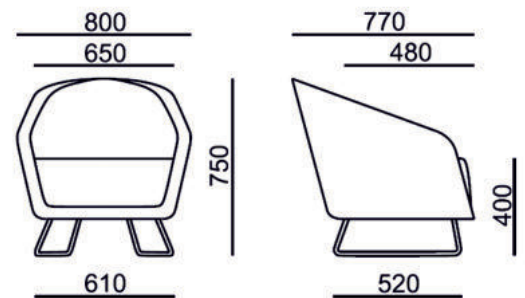

Sofa & Sessel hkb-66

Lounge Sessel mit Armlehnen

Ein bequemer Ort für Rückzug und Austausch

ANGEBOT

- ▷ Lounge-Sessel **B 80 x T 77 cm**
- ▷ Sitzhöhe 40 cm / Rückenhöhe 75 cm
- ▷ Metallkufen schwarz
- ▷ Bodenleiter für Teppich + Hartboden
- ▷ Integrierte Armlehnen
- ▷ Stoffe TREVIRA CS® bioactive
- ▷ Hochwertige Verarbeitung
- ▷ Farben nach Wahl

- ▷ **Optional** Kufen in Chrom

€ 890,-