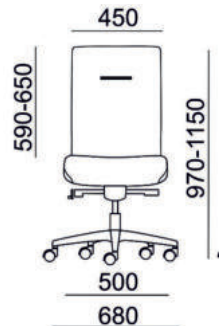

Bürostuhl KEA Base

Bürosessel „Easy Touch“ Rücken

KEA Base Bürostühle, robust und technisch weit vorne

ANGEBOT

- ▷ Bürosessel mit Easy Touch Rückenlehne
- ▷ Stufenlose Sitzhöhenverstellung
- ▷ Rückenlehnen-Gegendruck 45 -120 kg
- ▷ Synchronmechanik mit Handkurbel
- ▷ PU-Soft-Armlehnen höhenverstellbar
- ▷ Sitzfläche mit ergonomischer Polsterung
- ▷ Fusskreuz Kunststoffteile schwarz
- ▷ GS-Zertifikat geprüft - EU-Norm En1335