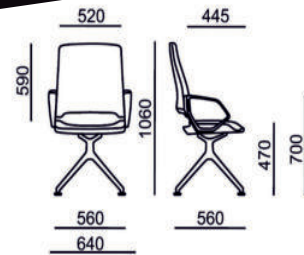

Chiefsessel Premium

LEDER Besuchersessel Premium

Hier stimmt Design, Qualität, Material und Preis!!!

ANGEBOT

- ▷ Besuchersessel Premium Leder
- ▷ Sitzhöhenverstellung 41 cm bis 55 cm
- ▷ Aluminium poliertes 4-Arm Fußgestell
- ▷ Armlehnen Aluminium poliert
- ▷ Armauflage Leder
- ▷ Premium-Leder Farbe nach Wahl
- ▷ Kontrast Steppnähte nach Wahl
- ▷ Design-Sieger in 2017 + 2019