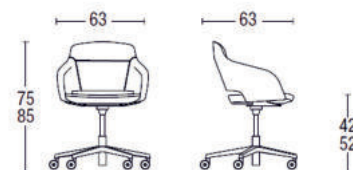

Chiefsessel KEA Loft

LEDER-Sessel mit Armlehnen

Kreativ Power für Führungskräfte

ANGEBOT

- ▷ Design-Bürosessel mit Armlehnen
- ▷ Niedrige Rückenlehne
- ▷ Soft Rückenlehne Horizontal gesteppt
- ▷ Integrierte geschlossene Armlehnen
- ▷ Sesselrückseite Leder bezogen
- ▷ Stufenlose Sitzhöhenverstellung
- ▷ Sicherheitsgasfeder Chrom
- ▷ Doppel-Laufrollen Chrom Ø 60 mm
- ▷ DESIGN-Fußkreuz Aluminium-poliert
- ▷ 25 verschiedene Lederfarben