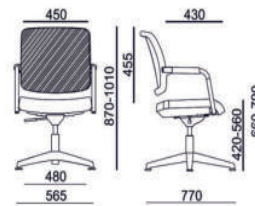

Bürostuhl KEA Vital

Besuchersessel mit Armlehnen

Mit KEA Vital steigern Sie Ihr Wohlbefinden

ANGEBOT

- ▷ Besuchersessel mit Netzrückenlehne
- ▷ Armlehnen Chrom - weiß oder schwarz
- ▷ Aluminium poliertes 4-Arm Fußkreuz
- ▷ Sitzfläche mit ergonomischer Polsterung
- ▷ Gasfeder Chrom mit Höhenverstellung
- ▷ Kunststoffteile schwarz oder weiß
- ▷ Stoffbezüge Farbe nach Wahl
- ▷ GS-Zertifikat geprüft - EU-Norm En1335