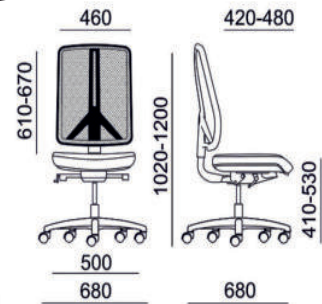

Bürostuhl KEA Vital

Bürostuhl mit Lumbalstütze

Mit KEA Vital steigern Sie Ihr Wohlbefinden

ANGEBOT

- ▷ Design-Bürosessel mit Armlehnen
- ▷ Hohe ergonomische NETZ-Rückenlehne
- ▷ Lumbalstütze höhenverstellbar 5 cm
- ▷ Synchron-Mechanik mit Handkurbel
- ▷ Stufenlose Sitzhöhenverstellung
- ▷ Sitzfläche mit ergonomischer Polsterung
- ▷ Fusskreuz Aluminium poliert
- ▷ PU Soft-Armlehnen schwarz verstellbar
- ▷ GS-Zertifikat geprüft - EU-Norm En1335

Rückennetz in schwarz - weiß - grau

€ **339,-**