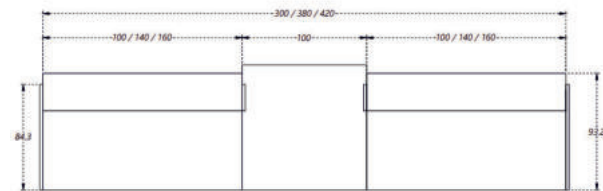

KEA Empfangstheke 380

Empfangstheke Breite 380 cm

Exklusive Empfangstheken für eine Eindrucksvolle Atmosphäre

ANGEBOT

- ▷ Empfangstheke **Breite 380 cm**
- ▷ Schreibtischplatte Arbeitshöhe 72 cm
- ▷ Ausführung Melamin **weiss - anthrazit**
- ▷ Bodentiefe Front + Seitenblenden
- ▷ Thekenhöhe 113 cm
- ▷ Abgesenkte Beratungszone
- ▷ Vollwertiger Doppel-Arbeitsplatz
- ▷ Optional LED Effekt-Beleuchtung
- ▷ Holz-Dekore gegen Aufpreis
- ▷ Hochwertige + stabile Verarbeitung

~~Katalogpreis 4.184,-~~

ZUBEHÖR - OPTIONEN

Rollcontainer 60 cm 3 Schubladen € 398,-

Kabeldose für Selbsteinbau € 19,-

€ 2.590,-