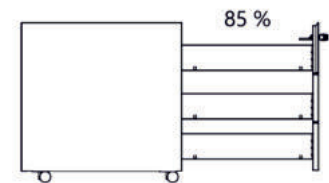

KEA Empfangstheke

Rollcontainer für Empfangstheke

Exklusive Empfangstheken für eine Eindrucksvolle Atmosphäre

ANGEBOT

- ▷ DESIGN -Rollcontainer aus Metall
- ▷ 3-Schubladen oder Hängeregistratur
- ▷ Ausführungen **weiss - grau - anthrazit**
- ▷ Schwenkbare Rollen m. Bremshebel
- ▷ Schloß mit Zentralschließung
- ▷ Schubladenblenden mit Seitengriff
- ▷ Rollenführungen mit 85% Öffnung
- ▷ Kratzfeste Pulverbeschichtung
- ▷ Hochwertige + stabile Verarbeitung

~~Katalogpreis 636,-~~

€ 398,-