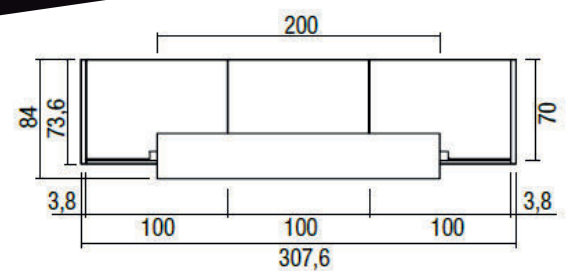

Empfangstheken Rezeption

Empfangstheke mit Glas 300

Exklusive Empfangstheken für eine Eindrucksvolle Atmosphäre

ANGEBOT

- ▷ Empfangstheke 307,6 x 84 x h113,2 cm
- ▷ Schreibtischplatten Arbeitshöhe 72 cm
- ▷ GLAS -Thekenebene weiss - schwarz
- ▷ Geschlossene Front + Seitenblenden
- ▷ Optional LED Beleuchtung
- ▷ Farben + Dekore nach Wahl
- ▷ Hochwertige + stabile Verarbeitung

~~Katalogpreis 3.984,-~~

ZUBEHÖR - OPTIONEN

Rollcontainer 60 cm 3 Schubladen € 298,-

€ 2.490,-

Muster