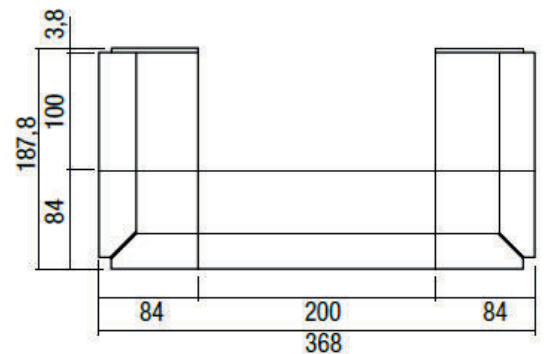

Empfangstheken Rezeption

Empfangstheke mit Glas 368

Exklusive Empfangstheken für eine Eindrucksvolle Atmosphäre

ANGEBOT

- ▷ Empfangstheke 368 x 187,8 x h 113,2 cm
- ▷ Schreibtischplatten Arbeitshöhe 72 cm
- ▷ GLAS -Thekenebene weiss - schwarz
- ▷ Geschlossene Front + Seitenblenden
- ▷ Optional LED Beleuchtung
- ▷ Farben + Dekore nach Wahl
- ▷ Hochwertige + stabile Verarbeitung

~~Katalogpreis 12.184,-~~

€ 7.590,-