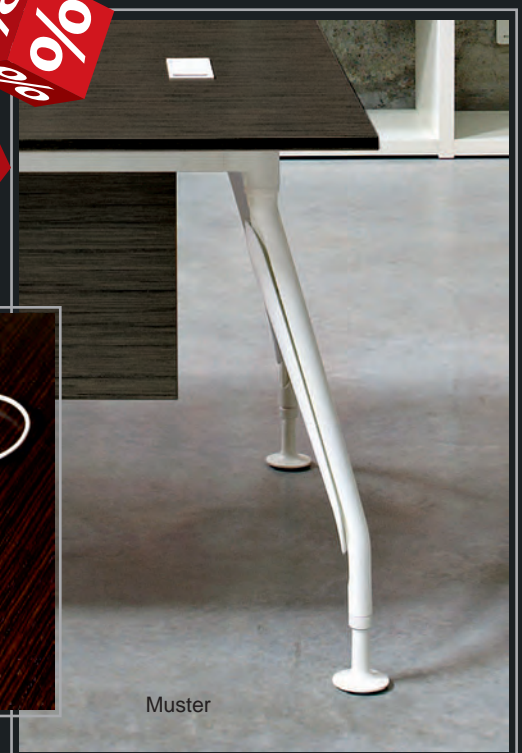

büro
einrichtungen
(deutschland)
gmbh

Kiewittkoppel 5
25813 Husum - Nordsee
Tel. 0 48 46 / 601 58 31
Fax 0 48 46 / 601 58 33

info@hkb-bueroeinrichtungen.de
www.hkb-bueroeinrichtungen.de