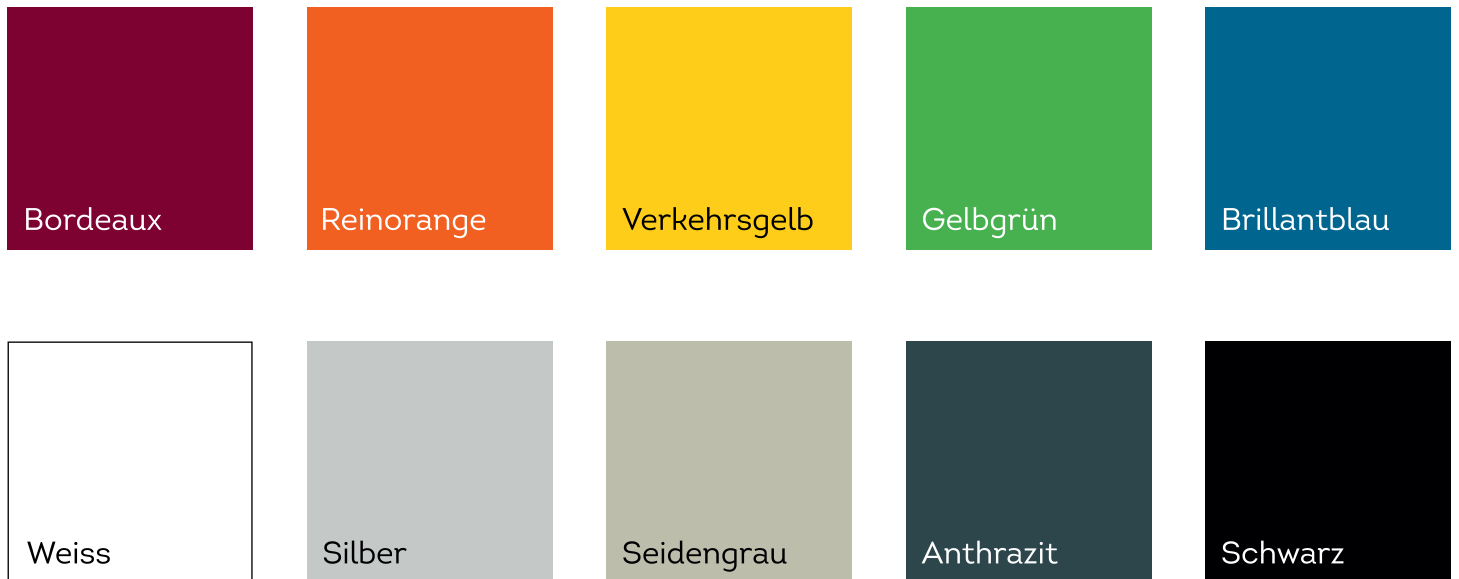

# Farben für einen vielseitigen Look.

Kaum ein Möbelprogramm lässt sich farblich effektiver den vorhandenen räumlichen Gegebenheiten anpassen

*Die abgebildeten Farben können von der Originalfarbe abweichen.*