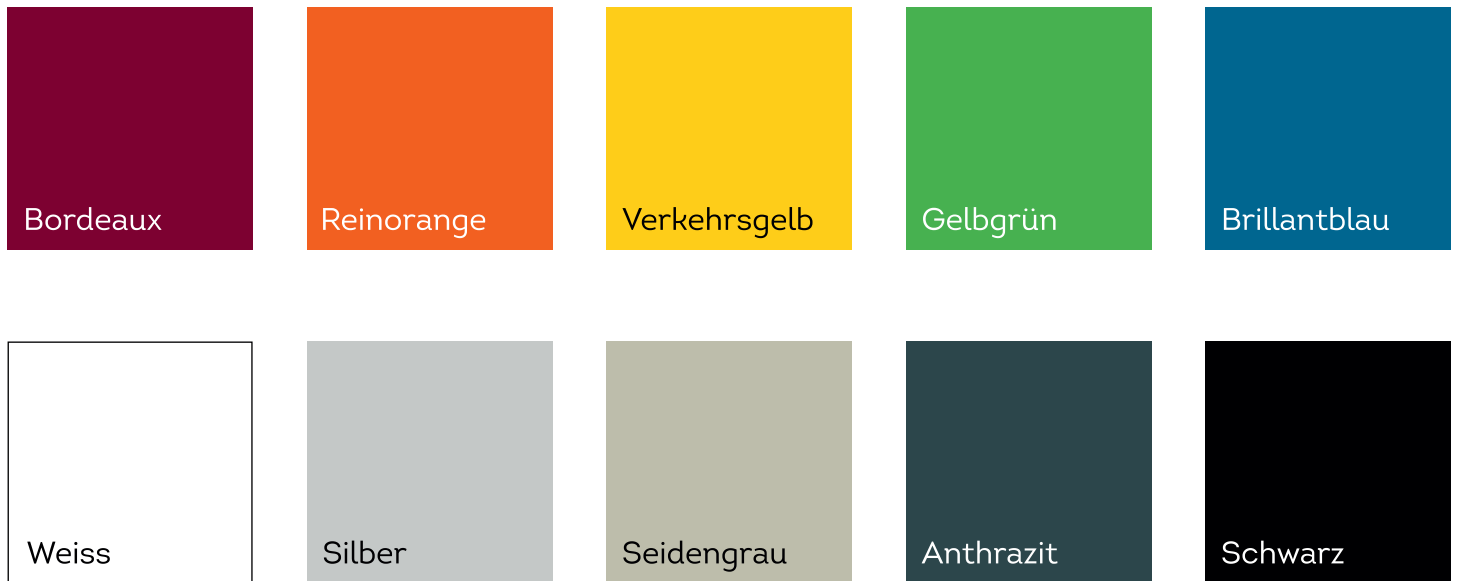

# Farben für einen vielseitigen Look.

Kaum ein Möbelprogramm lässt sich farblich effektiver den vorhandenen räumlichen Gegebenheiten anpassen

*Die abgebildeten Farben können von der Originalfarbe abweichen.*