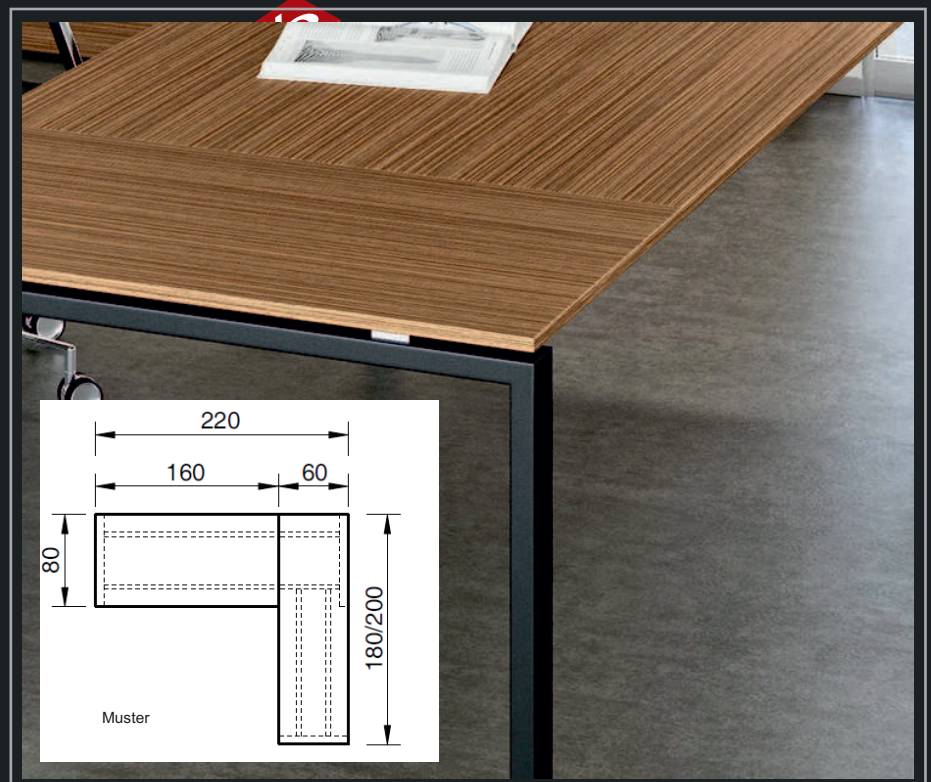

büro
einrichtungen
(deutschland)
gmbh

Kiewittkoppel 5
25813 Husum - Nordsee
Tel. 0 48 46 / 601 58 31
Fax 0 48 46 / 601 58 33

info@hkb-bueroeinrichtungen.de
www.hkb-bueroeinrichtungen.de

Sonderpreis zuzüglich 19% Mehrwertsteuer