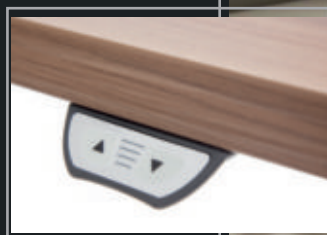

hkb Büroeinrichtungen GmbH | exklusive & preiswerte Büromöbel

**KOSTENLOSE  
LIEFERUNG**

**ANGEBOT** Schreibtisch 180x80 cm ELEKTRISCHE Höhenverstellung

Arbeitshöhe von 72 - 119 cm elektrisch höhenverstellbar - klappbarer Kabelwanne  
Hubgeschwindigkeit ca. 29 mm/Sec - Nutzlast des Tisches: 60 kg

elektrische Höhenverstellung von 72cm bis 119cm !!!

in verschiedenen Größen + Dekoren lieferbar

nur **€ 990,--**

**OPTION**

Besprechungsansatz 80 cm  
mit Stützbein + Konsole **€ 399,--**

büro  
einrichtungen  
(deutschland)  
gmbh