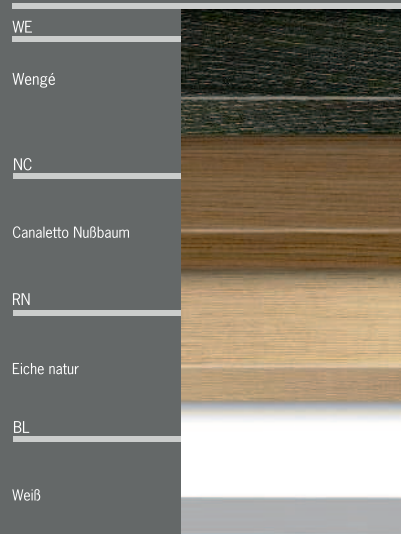

## ARBEITSPLETTEN UND END BEIN

## FRONTBLENDEN INNERE VORDERSEITE

## FRONTBLENDEN UND ABSCHLUSSFLAN EN

WE Wengé S Hartleder Sand

NC Canaletto Nußbaum C Hartleder Cognac

RN Eiche T Hartleder Dunkelbraun

BL Weiß A Hartleder Titano

HL Lamelliert Weiß N Hartleder Schwarz