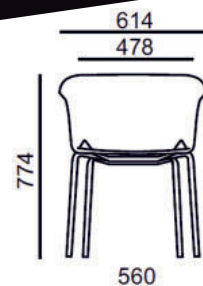

Schalenstuhl KEA Jojo

Schalenstuhl Kunststoff

Multifunktional mit grenzenlosen Einsatzmöglichkeiten

ANGEBOT

- ▷ Schalensessel mit *Metall-Beinen*
- ▷ Sitz-Rücken-Armlehne einteilig
- ▷ Hochfeste massive Metallkonstruktion
- ▷ Stuhlbeine *schwarz - weiß - silber*
- ▷ Bruch- und Kratzfeste Oberfläche
- ▷ Kunststoff-Schale *weiß* oder *schwarz*
- ▷ Langlebig und Stabil
- ▷ Leicht zu reinigen und hygienisch