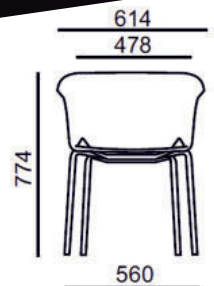

Schalenstuhl KEA Jojo

Schalenstuhl Kunststoff - Polster

Multifunktional mit grenzenlosen Einsatzmöglichkeiten

ANGEBOT

- ▷ Schalensessel mit *Metall-Beinen*
- ▷ Sitz-Rücken-Armlehne einteilig
- ▷ Hochfeste massive Metallkonstruktion
- ▷ Stuhlbeine *schwarz - weiß - silber*
- ▷ Bruch- und Kratzfeste Oberfläche
- ▷ Kunststoff-Schale *weiß* oder *schwarz*
- ▷ Langlebig und Stabil
- ▷ Leicht zu reinigen und hygienisch
- ▷ *Sitzfläche gepolstert* - Farbe nach Wahl