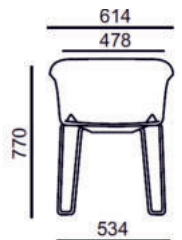

Schalenstuhl KEA Jojo

Schalenstuhl Kunststoff-Polster

Multifunktional mit grenzenlosen Einsatzmöglichkeiten

ANGEBOT

- ▷ Schalensessel mit *Metall-Kufengestell*
- ▷ Sitz-Rücken-Armlehne einteilig
- ▷ Hochfeste massive Metallkonstruktion
- ▷ Kufengestell Chrom mit Gleitern
- ▷ Bruch- und Kratzfeste Oberfläche
- ▷ Kunststoff-Schale *weiß* oder *schwarz*
- ▷ Langlebig und Stabil
- ▷ Leicht zu reinigen und hygienisch
- ▷ *Sitzfläche gepolstert* - Farbe nach Wahl