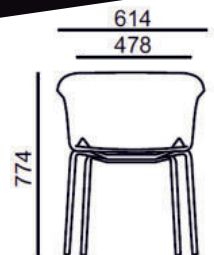

Schalenstuhl KEA Jojo

Schalenstuhl Kunststoff - Polster

Multifunktional mit grenzenlosen Einsatzmöglichkeiten

ANGEBOT

- ▷ Schalensessel mit *Metall-Beinen*
- ▷ Sitz-Rücken-Armlehne einteilig
- ▷ Hochfeste massive Metallkonstruktion
- ▷ Stuhlbeine *schwarz - weiß - silber*
- ▷ Bruch- und Kratzfeste Oberfläche
- ▷ Kunststoff-Schale *weiß* oder *schwarz*
- ▷ Langlebig und Stabil
- ▷ Leicht zu reinigen und hygienisch

- ▷ *Sitzfläche + Rückensegment gepolstert*
- ▷ Farbe nach Wahl

€ 189,-