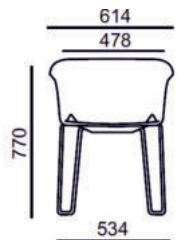

Schalenstuhl KEA Jojo

Schalenstuhl Kunststoff-Polster

Multifunktional mit grenzenlosen Einsatzmöglichkeiten

ANGEBOT

- ▷ Schalensessel mit *Metall-Kufengestell*
- ▷ Sitz-Rücken-Armlehne einteilig
- ▷ Hochfeste massive Metallkonstruktion
- ▷ Kufengestell Chrom mit Gleitern
- ▷ Bruch- und Kratzfeste Oberfläche
- ▷ Kunststoff-Schale *weiß* oder *schwarz*
- ▷ Langlebig und Stabil
- ▷ Leicht zu reinigen und hygienisch

- ▷ *Sitzfläche + Rückensegment gepolstert*
- ▷ Farbe nach Wahl

€ 199,-