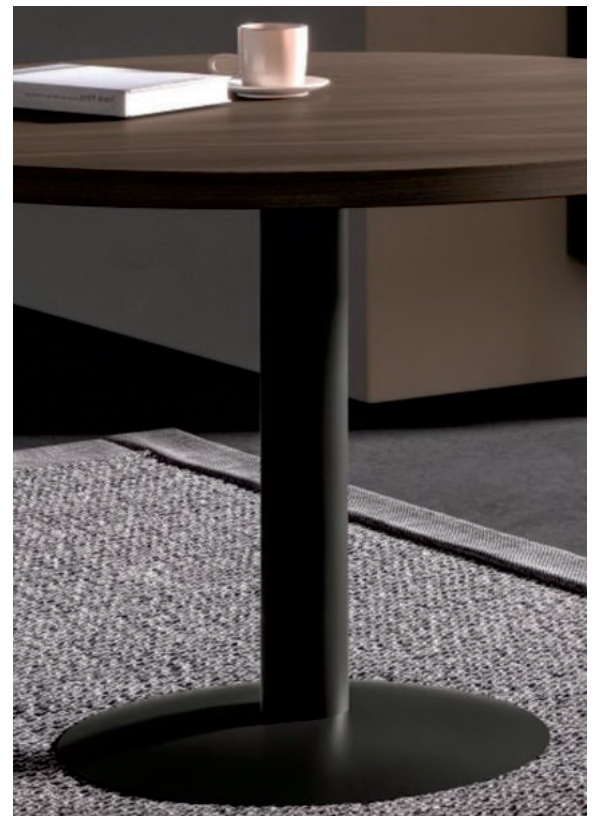

SENAT Direktion

Besprechungstisch rund 120 cm

Beeindruckendes Design trifft auf Flexibilität und Komfort

ANGEBOT

- ▷ Besprechungstisch Platte rund \varnothing 120 cm
- ▷ Metallsäule *schwarz* \varnothing 10 cm
- ▷ Tellerfuß *schwarz* \varnothing 60cm
- ▷ Extra Plattenstärke 38 mm
- ▷ ABS-Plattenschutzkanten
- ▷ Hochwertig für höchste Ansprüche

- ▷ Dekor Nussbaum Espresso
- ▷ Dekor Eiche Garda
- ▷ Melamin Mitternacht schwarz

€ 699,-