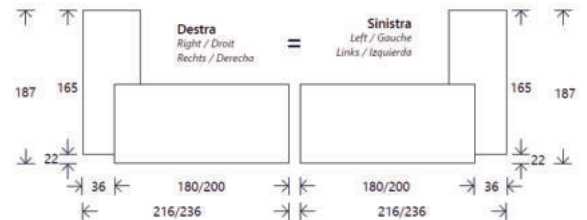

BERLIN Direktion

LUXUS Chefschreibtisch Berlin

inklusive Winkel-Sideboard, Schubladenschrank, Frontblende

ANGEBOT

- ▷ Chefschreibtisch 200x90 cm
- ▷ Plattenstärke 40 mm !!!
- ▷ Winkel-Sideboard 165x66xh60 cm
- ▷ Schubladenschrank mit 3 Schubladen
- ▷ Schiebetür für offenes Mittelfach
- ▷ ABS-Plattenschutzkanten
- ▷ Frontblende für mehr Privatsphäre
- ▷ Schubladen mit Zentralverschluss
- ▷ Hochwertige + stabile Verarbeitung
- ▷ Dekore + Farben nach Wahl

~~Katalogpreis 2.744,-~~

€ **1.690,-**