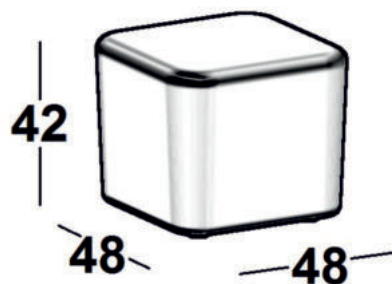

Sofa & Sessel KEA Puzzle

Sitzwürfel - KEA Polsterwürfel

Modulares Design für Wartezonen und Kommunikation

ANGEBOT

- ▷ Sitzwürfel 1 Sitzer B 48 x T 48 cm
- ▷ Sitzhöhe 42 cm
- ▷ Kontrastnähte Quadratisch - Modular
- ▷ Bodenleiter für Teppich + Hartboden
- ▷ Für alle Raumstrukturen einsetzbar
- ▷ Unbegrenzte Stellmöglichkeiten
- ▷ Bezüge Premium-Kunstleder / Stoff
- ▷ Hochwertige PU-Polsterung
- ▷ Sitzmöbel-Design der Spitzenklasse