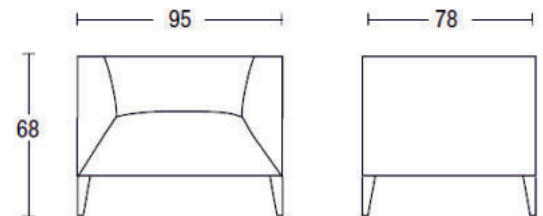

Sofa & Sessel hkb-22

Design Sessel mit Armlehnen

Stressfreier Sitzkomfort mit Eleganz und Dynamik

ANGEBOT

- ▷ Design-Sessel B 95 x T 78 cm
- ▷ Sitzhöhe 44 cm / Rückenhöhe 68 cm
- ▷ Massive Chrom-Füße
- ▷ Bodenleiter für Teppich + Hartboden
- ▷ Geschlossene Armlehnen
- ▷ Bezüge Premium-Kunstleder / Stoff
- ▷ Hochwertige PU-Polsterung
- ▷ Sitzmöbel-Design der Spitzenklasse