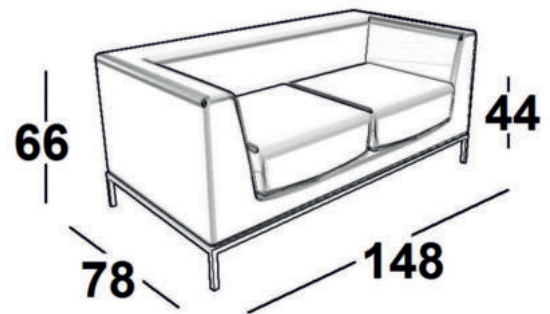

Sofa & Sessel hkb-22

Design 2er Sofa mit Armlehnen

Stressfreier Sitzkomfort mit Eleganz und Dynamik

ANGEBOT

- ▷ Design-2er Sofa B 148 x T 78 cm
- ▷ Sitzhöhe 44 cm / Rückenhöhe 66 cm
- ▷ CHROM-Quadratrohr-Rahmen
- ▷ Bodenleiter für Teppich + Hartboden
- ▷ Geschlossene Armlehnen
- ▷ Bezüge Premium-Kunstleder / Stoff
- ▷ Hochwertige PU-Polsterung
- ▷ Sitzmöbel-Design der Spitzenklasse