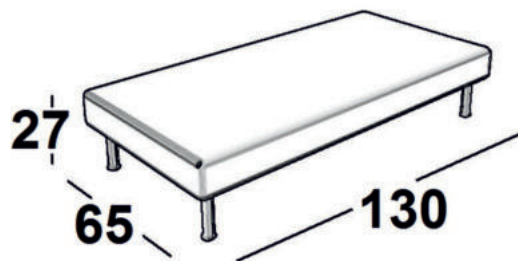

Sofa & Sessel hkb-22

Design Polster-Beistelltisch

Stressfreier Sitzkomfort mit Eleganz und Dynamik

ANGEBOT

- ▷ Design-Polstertisch B 130 x T 65 cm
- ▷ Höhe 27 cm
- ▷ CHROM-Quadratrohr-Rahmen
- ▷ Bodenleiter für Teppich + Hartboden
- ▷ Bezüge Premium-Kunstleder / Stoff
- ▷ Hochwertige PU-Polsterung
- ▷ Sitzmöbel-Design der Spitzenklasse

ZUBEHÖR - OPTIONEN

Glasplatte 128x64 cm satiniert mit Abstandshalter € 219,---

€ 690,-