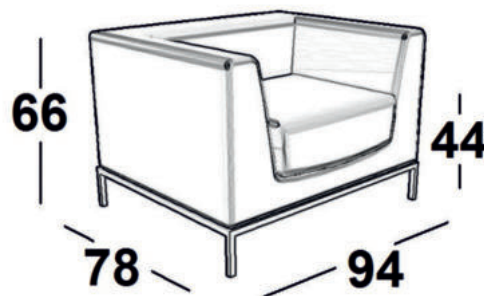

Sofa & Sessel hkb-22

## Design Sessel mit Armlehnen

Stressfreier Sitzkomfort mit Eleganz und Dynamik

### ANGEBOT

- ▷ Design-Sessel B 94 x T 78 cm
- ▷ Sitzhöhe 44 cm / Rückenhöhe 66 cm
- ▷ CHROM-Quadratrohr-Rahmen
- ▷ Bodenleiter für Teppich + Hartboden
- ▷ Geschlossene Armlehnen
- ▷ Bezüge Premium-Kunstleder / Stoff
- ▷ Hochwertige PU-Polsterung
- ▷ Sitzmöbel-Design der Spitzenklasse