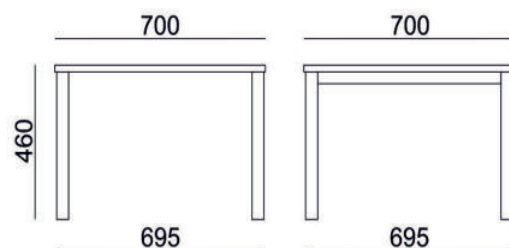

Sofa & Sessel hkb-44

Beistelltisch 70x70 mit 4-Beinen

Polstermöbel mit Bequemlichkeit und hochwertiger Eleganz

ANGEBOT

- ▷ Beistelltisch B 70 x T 70 cm
- ▷ Höhe 46 cm
- ▷ Tischbeine Metall schwarz / silber
- ▷ Tischplatte Laminat 18 mm
- ▷ Verschiedene Farben + Dekore