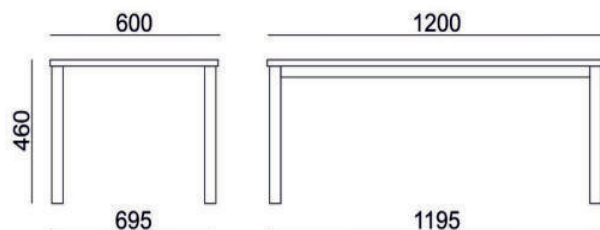

Sofa & Sessel hkb-44

Beistelltisch 120x60 mit 4-Beinen

Polstermöbel mit Bequemlichkeit und hochwertiger Eleganz

ANGEBOT

- ▷ Beistelltisch B 120 x T 60 cm
- ▷ Höhe 46 cm
- ▷ Tischbeine Metall schwarz / silber
- ▷ Tischplatte Laminat 18 mm
- ▷ Verschiedene Farben + Dekore