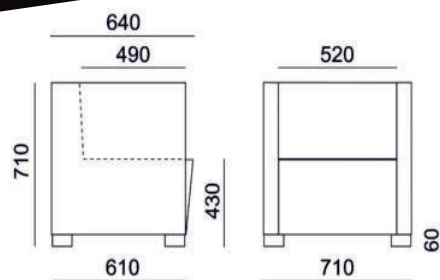

Sofa & Sessel hkb-44

Sessel mit Armlehnen

Polstermöbel mit Bequemlichkeit und hochwertiger Eleganz

ANGEBOT

- ▷ Polstersessel B 71 x T 61 cm
- ▷ Sitzhöhe 43 cm / Rückenhöhe 71 cm
- ▷ Füße in Massiv-Holz - silber-schwarz
- ▷ Für Teppich + Hartböden
- ▷ Geschlossene Armlehnen
- ▷ Premium Bezüge - Kunstleder / Stoff
- ▷ Hochwertige PU-Polsterung
- ▷ Bestes Polstermöbel-Handwerk