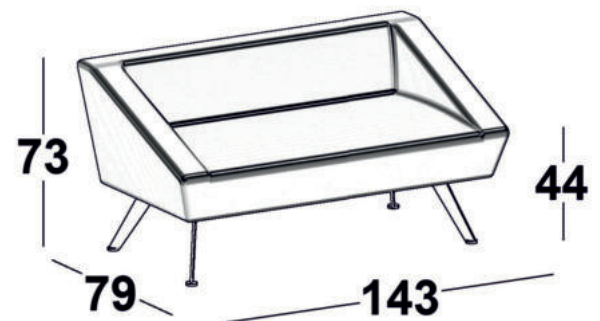

Sofa & Sessel hkb-55

hkb-bueroeinrichtungen.de

## Design 2er Sofa mit Armlehnen

Modern interpretiert im Stil vergangener Zeiten

### ANGEBOT

- ▷ Design-Sessel B 143 x T 79 cm
- ▷ Sitzhöhe 44 cm / Rückenhöhe 73 cm
- ▷ Gestell verchromt oder lackiert
- ▷ Bodenleiter für Teppich + Hartboden
- ▷ Geschlossene Armlehnen
- ▷ Bezüge Premium-Kunstleder / Stoff
- ▷ Hochwertige PU-Polsterung
- ▷ Sitzmöbel-Design der Spitzenklasse