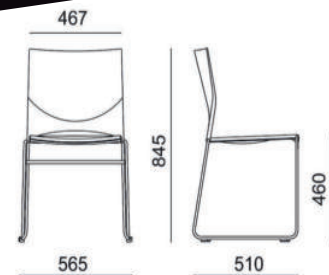

Stapelstuhl KEA Dino

Stapelstuhl Kunststoff-Chrom

Multifunktional mit grenzenlosen Einsatzmöglichkeiten

ANGEBOT

- ▷ Stapelstuhl mit Metall-Kufengestell
- ▷ Sitz + Rückenlehne Kunststoff farbig
- ▷ Hochfestes massives Metall-Gestell
- ▷ Stapelbar bei geringem Platzbedarf
- ▷ Multifunktionale Nutzung
- ▷ Extrem pflegeleichte Oberflächen
- ▷ Langlebige und stabile Konstruktion

Optionen

- ▷ Reihenverbinder - Paniksicherung
- ▷ Griffloch in Rückenlehne
- ▷ Schreibplatte-Tablar links oder rechts
- ▷ Transportwagen bis zu 45 Stühle

€ 119,-