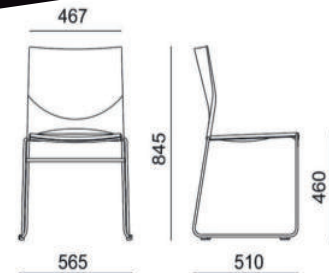

Stapelstuhl KEA Dino

Stapelstuhl Kunststoff-Chrom

Multifunktional mit grenzenlosen Einsatzmöglichkeiten

ANGEBOT

- ▷ Stapelstuhl mit Metall-Kufengestell
- ▷ Sitz + Rückenlehne Kunststoff farbig
- ▷ Hochfestes massives Metall-Gestell
- ▷ Stapelbar bei geringem Platzbedarf
- ▷ Multifunktionale Nutzung
- ▷ Extrem pflegeleichte Oberflächen
- ▷ Langlebige und stabile Konstruktion

Optionen

- ▷ Reihenverbinder - Paniksicherung
- ▷ Griffloch in Rückenlehne
- ▷ Schreibplatte-Tablar links oder rechts
- ▷ Transportwagen bis zu 45 Stühle

€ 159,-