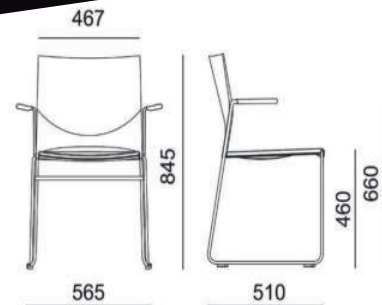

Stapelstuhl KEA Dino

Stapelstuhl Kunststoff-Armlehnen

Multifunktional mit grenzenlosen Einsatzmöglichkeiten

ANGEBOT

- ▷ Stapelstuhl mit Metall-Kufengestell
- ▷ Sitz + Rückenlehne Kunststoff farbig
- ▷ Hochfestes massives Metall-Gestell
- ▷ Stapelbar bei geringem Platzbedarf
- ▷ Armlehnen
- ▷ Extrem pflegeleichte Oberflächen
- ▷ Langlebige und stabile Konstruktion

Optionen

- ▷ Reihenverbinder-Paniksicherung
- ▷ Griffloch in Rückenlehne
- ▷ Schreibplatte-Tablar links oder rechts
- ▷ Transportwagen bis zu 45 Stühle

€ 239,-