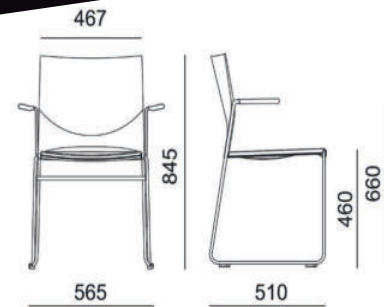

Stapelstuhl KEA Dino

Stapelstuhl Kunststoff-Armlehnen

Multifunktional mit grenzenlosen Einsatzmöglichkeiten

ANGEBOT

- ▷ Stapelstuhl mit Metall-Kufengestell
- ▷ Sitz + Rückenlehne Kunststoff farbig
- ▷ Hochfestes massives Metall-Gestell
- ▷ Stapelbar bei geringem Platzbedarf
- ▷ Armlehnen
- ▷ Extrem pflegeleichte Oberflächen
- ▷ Langlebige und stabile Konstruktion

Optionen

- ▷ Reihenverbinder-Paniksicherung
- ▷ Griffloch in Rückenlehne
- ▷ Schreibplatte-Tablar links oder rechts
- ▷ Transportwagen bis zu 45 Stühle

€ 159,-