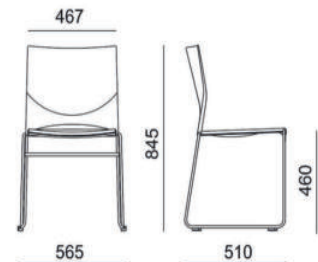

Stapelstuhl KEA Dino

Stapelstuhl Sitz gepolstert

Multifunktional mit grenzenlosen Einsatzmöglichkeiten

ANGEBOT

- ▷ Stapelstuhl mit Metall-Kufengestell
- ▷ Sitz gepolstert Stoffgruppe A
- ▷ Rückenlehne Kunststoff farbig
- ▷ Hochfestes massives Metall-Gestell
- ▷ Stapelbar bei geringem Platzbedarf
- ▷ Multifunktionale Nutzung
- ▷ Extrem pflegeleichte Oberflächen
- ▷ Langlebige und stabile Konstruktion

Optionen

- ▷ Reihenverbinder - Paniksicherung
- ▷ Griffloch in Rückenlehne
- ▷ Schreibplatte-Tablar links oder rechts
- ▷ Transportwagen bis zu 45 Stühle

€ 129,-